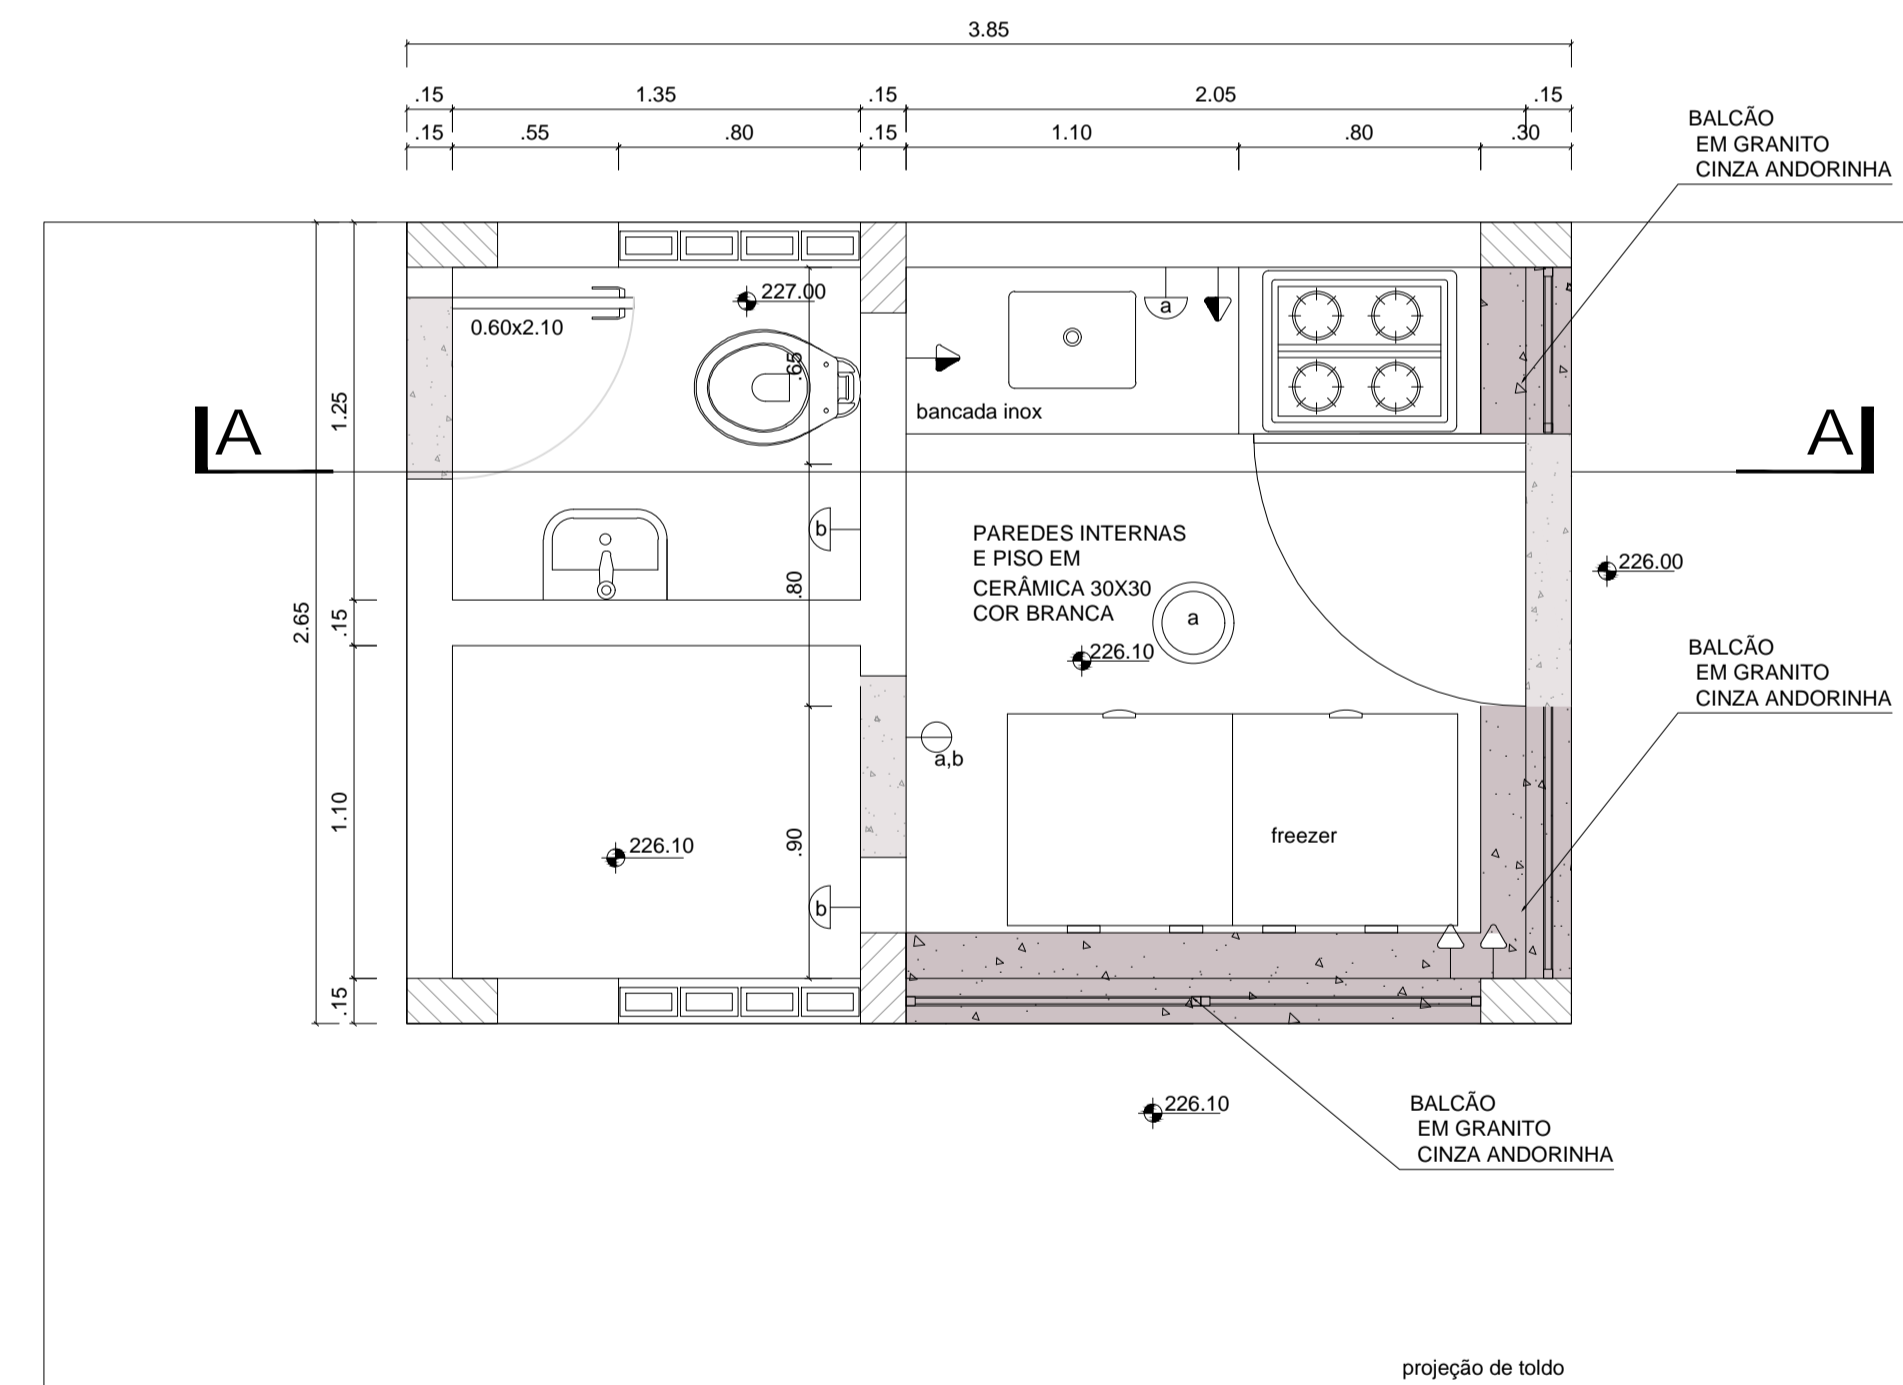

**3** CORTE A-A - QUIOSQUE 2  
ESCALA 1:25

**3** COBERTURA - QUIOSQUE 2  
ESCALA 1:25

**LEGENDA CERÂMICA**

QUIOSQUE 2   COR AZUL

**LEGENDA**

-  Ponto de luz no teto com lâmpada incandescente de embutir
-  Ponto de luz na parede
-  Interruptor simples
-  Interruptor simples 2 Teclas
-  Tomada baixa 110V (0,30 m)
-  Tomada média 110V (1,30 m)
-  Tomada alta 110V (2,10 m)

**3** FACHADA - QUIOSQUE 2  
ESCALA 1:25

**3** PLANTA BAIXA - QUIOSQUE 2  
ESCALA 1:25