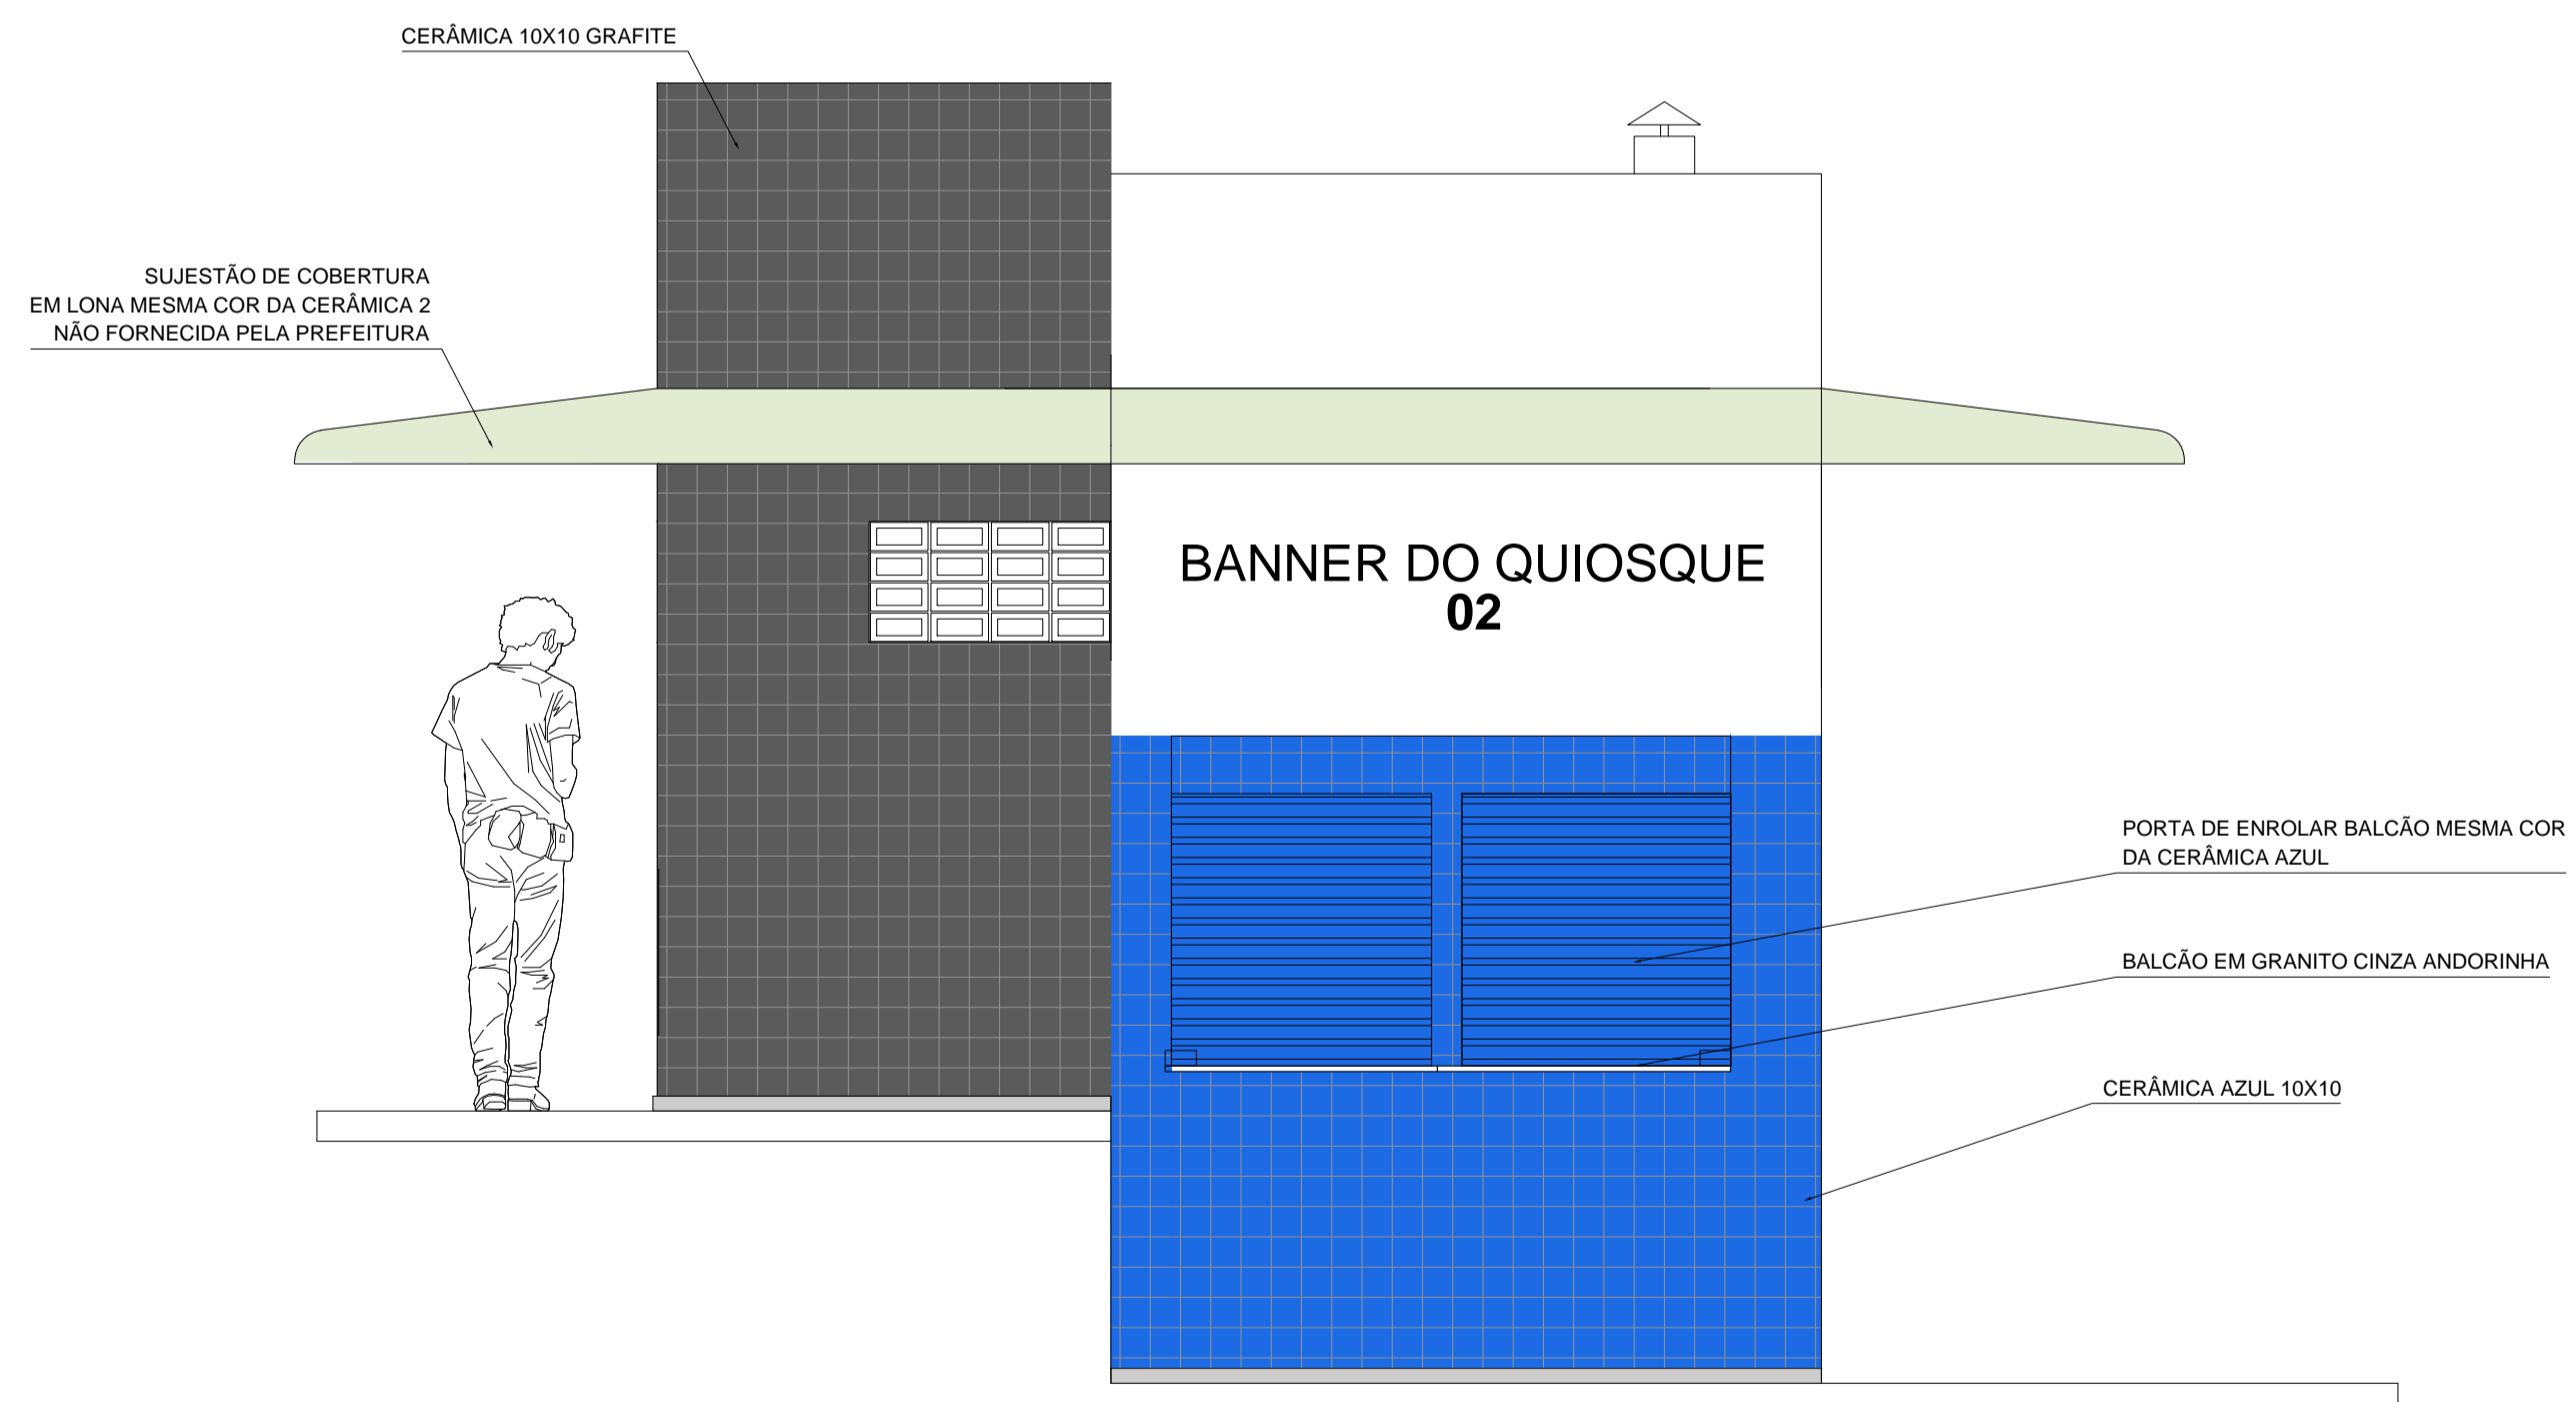

**3** CORTE A-A - QUIOSQUE 2  
ESCALA 1:25

**3** COBERTURA - QUIOSQUE 2  
ESCALA 1:25

**LEGENDA CERÂMICA**

QUIOSQUE 2   COR AZUL

**LEGENDA**

-  Ponto de luz no teto com lâmpada incandescente de embutir
-  Ponto de luz na parede
-  Interruptor simples
-  Interruptor simples 2 Teclas
-  Tomada baixa 110V (0,30 m)
-  Tomada média 110V (1,30 m)
-  Tomada alta 110V (2,10 m)

**3** FACHADA - QUIOSQUE 2  
ESCALA 1:25

**3** PLANTA BAIXA - QUIOSQUE 2  
ESCALA 1:25