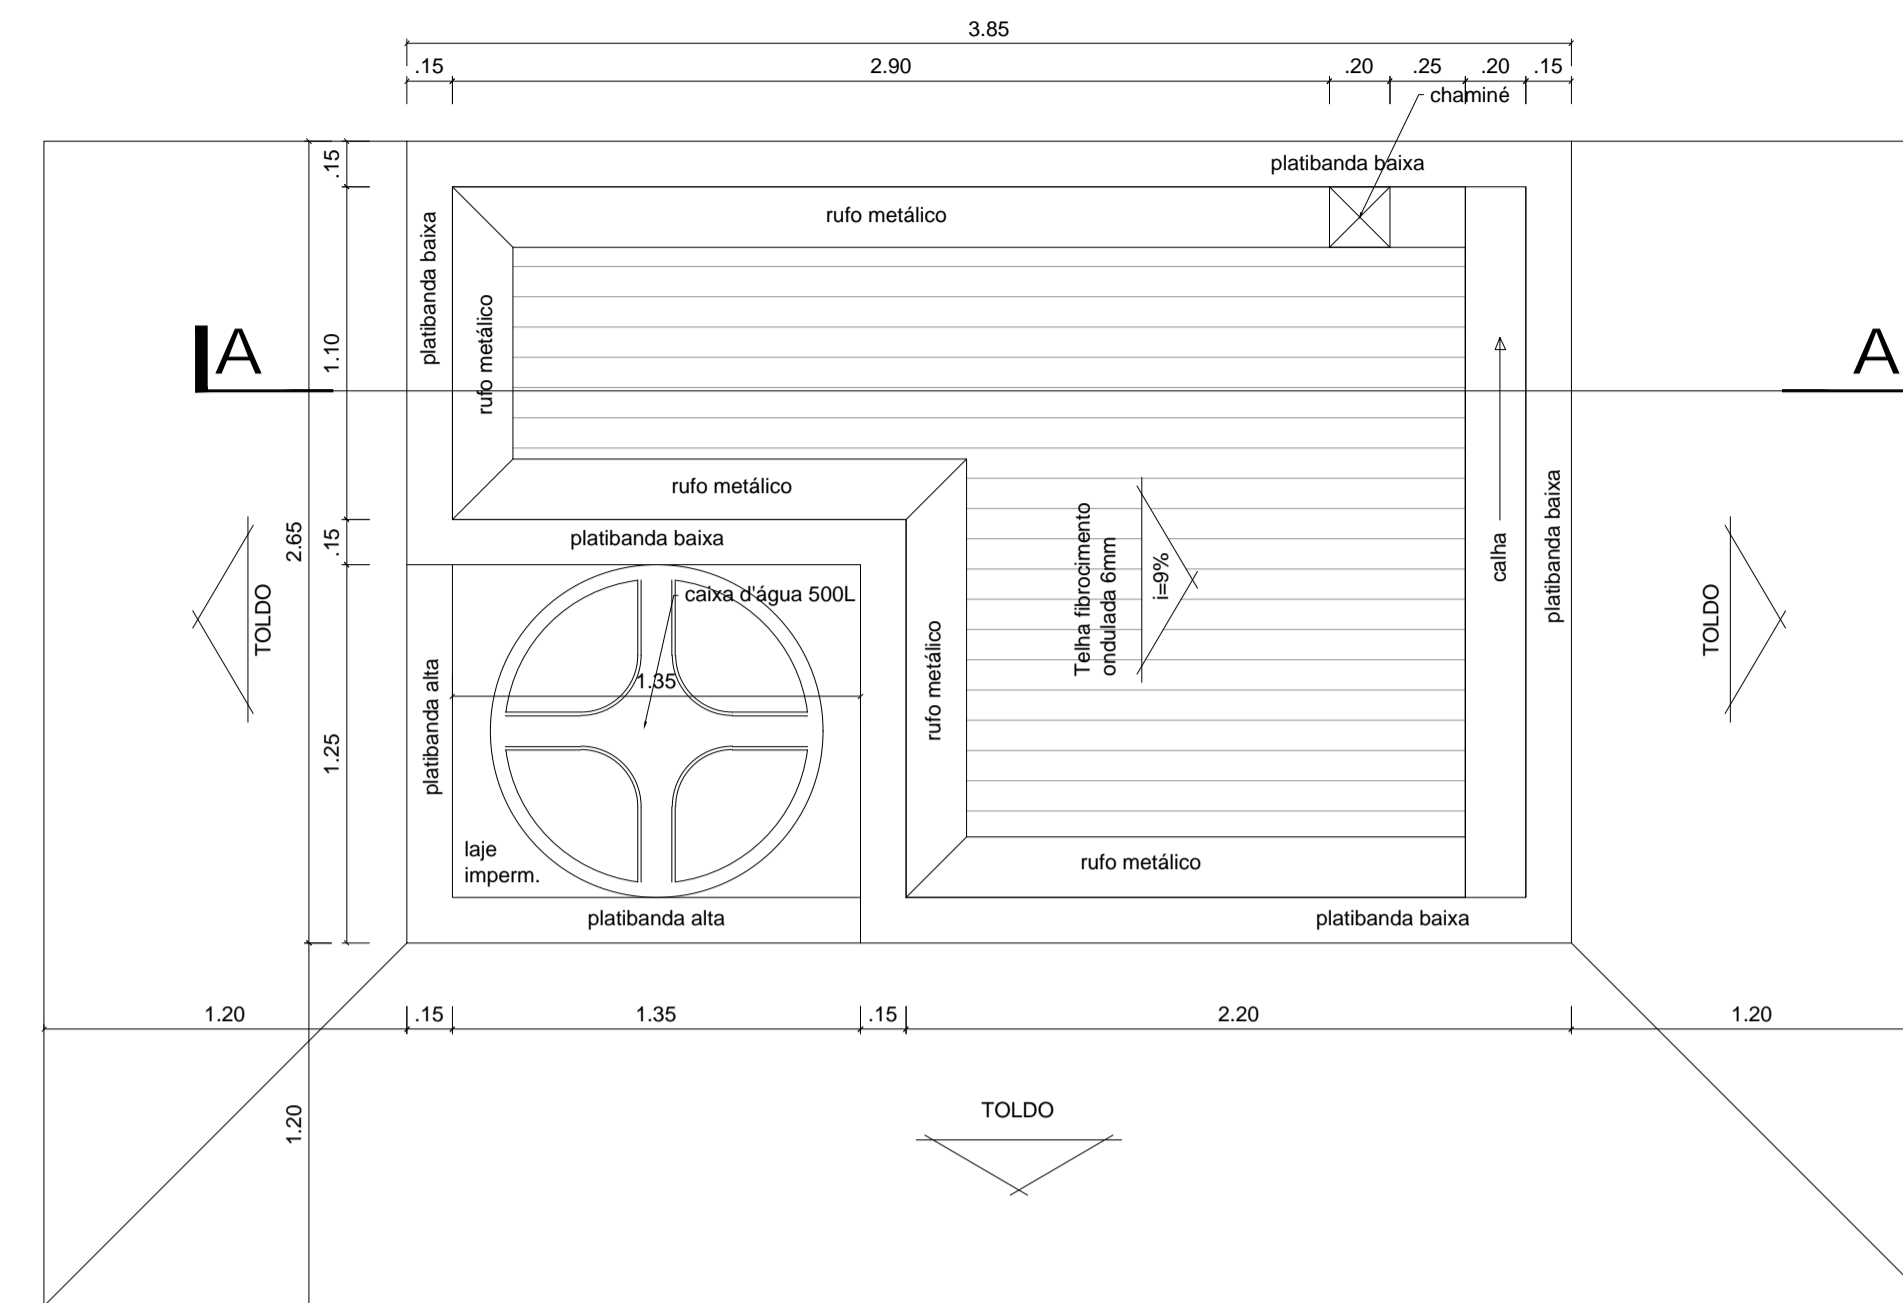

**3** CORTE A-A - QUIOSQUE 2  
ESCALA 1:25

**3** COBERTURA - QUIOSQUE 2  
ESCALA 1:25

**LEGENDA CERÂMICA**

QUIOSQUE 2   COR AZUL

**LEGENDA**

-  Ponto de luz no teto com lâmpada incandescente de embutir
-  Ponto de luz na parede
-  Interruptor simples
-  Interruptor simples 2 Teclas
-  Tomada baixa 110V (0,30 m)
-  Tomada média 110V (1,30 m)
-  Tomada alta 110V (2,10 m)

**3** FACHADA - QUIOSQUE 2  
ESCALA 1:25

**3** PLANTA BAIXA - QUIOSQUE 2  
ESCALA 1:25